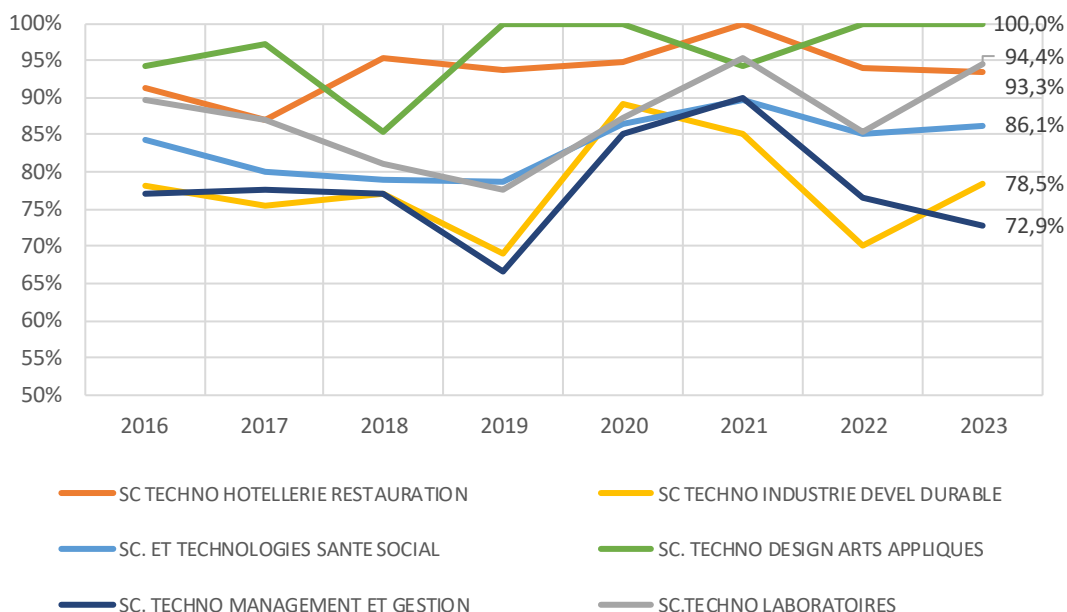

Le baccalauréat technologique au niveau académique

Taux d'admis au premier groupe – Baccalauréat session 2023

Les résultats par série

SÉRIES	2016	2017	2018	2019	2020	2021	2022	2023
SC TECHNO HOTELIERIE RESTAURATION	91,3%	87,0%	95,2%	93,8%	94,7%	100,0%	94,1%	93,3%
SC TECHNO INDUSTRIE DEVEL DURABLE	78,2%	75,5%	77,0%	69,1%	89,1%	85,0%	70,0%	78,5%
SC. ET TECHNOLOGIES SANTE SOCIAL	84,3%	80,0%	78,9%	78,6%	86,4%	89,7%	85,2%	86,1%
SC. TECHNO DESIGN ARTS APPLIQUES	94,3%	97,1%	85,3%	100,0%	100,0%	94,3%	100,0%	100,0%
SC. TECHNO MANAGEMENT ET GESTION	77,0%	77,5%	77,0%	66,6%	85,1%	90,0%	76,4%	72,9%
SC. TECHNO LABORATOIRES	89,7%	87,1%	81,1%	77,7%	87,4%	95,5%	85,3%	94,4%
BACCALAUREAT TECHNOLOGIQUE	81,0%	79,1%	78,3%	71,9%	87,0%	89,6%	78,4%	79,1%

Les résultats par département

Département	Présents		Admis		Mentions TB		Passe le 2nd gr.		Refusés	
	Effectif	Taux	Effectif	Taux	Effectif	Taux	Effectif	Taux	Effectif	Taux
Corrèze	407	31,3%	327	80,3%	10	3,1%	70	17,2%	10	2,5%
Creuse	239	18,4%	195	81,6%	9	4,6%	37	15,5%	7	2,9%
Haute-Vienne	653	50,3%	506	77,5%	9	1,8%	110	16,8%	37	5,7%
Académie	1 299	100,0%	1 028	79,1%	28	2,7%	217	16,7%	54	4,2%

Cellule communication Cabinet de la rectrice

Tél : 05 55 11 40 17 ou 05 55 11 43 56
Mél : ce.communication@ac-limoges.fr

13 rue François Chénieux
87031 Limoges Cedex