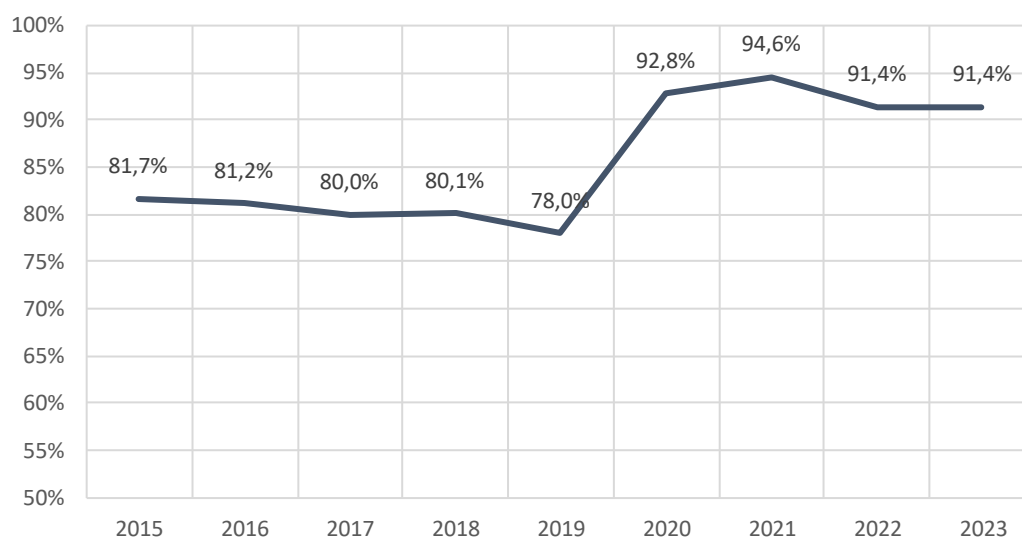

#### **Pour rappel**

En 2022, les taux de réussite à l'issue des épreuves du second groupe étaient les suivants :

- ✓ Baccalauréat général : 96,4 %
- ✓ Baccalauréat technologique : 89,1 %
- ✓ Baccalauréat professionnel : 80,4 %

## Le baccalauréat général au niveau académique

### Taux d'admis au premier groupe – Baccalauréat session 2023

2015	2016	2017	2018	2019	2020	2021	2022	2023
81,7%	81,2%	80,0%	80,1%	78,0%	92,8%	94,6%	91,4%	91,4%