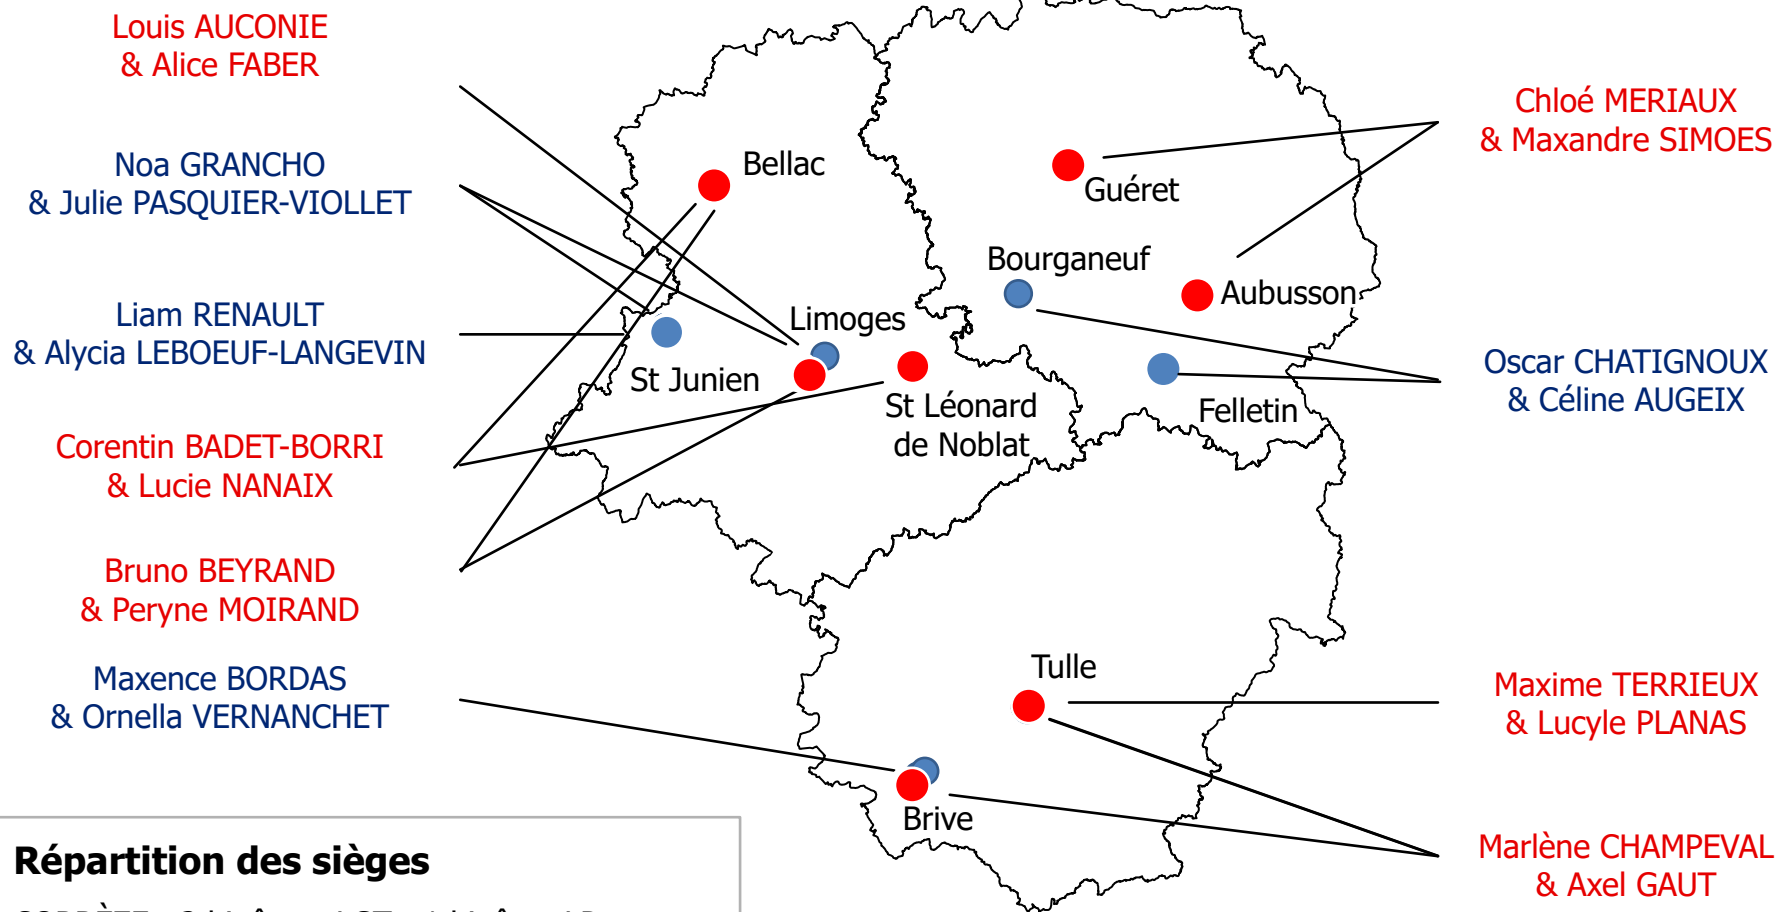

MEMBRES REPRÉSENTANTS DES ÉLÈVES AU CAVL 2023-2024

Louis AUCONIE
& Alice FABER

Noa GRANCHO
& Julie PASQUIER-VIOLETT

Liam RENAULT
& Alycia LEBOEUF-LANGEVIN

Corentin BADET-BORRI
& Lucie NANAIX

Bruno BEYRAND
& Peryne MOIRAND

Maxence BORDAS
& Ornella VERNANCHET

Chloé MERIAUX
& Maxandre SIMOES

Oscar CHATIGNOUX
& Céline AUGÉIX

Maxime TERRIEUX
& Lucyle PLANAS

Marlène CHAMPEVAL
& Axel GAUT

Répartition des sièges

CORRÈZE : 2 binômes LGT ; 1 binôme LP

CREUSE : 1 binôme LGT ; 1 binôme LP

HAUTE-VIENNE : 3 binômes LGT ; 2 binômes LP

● Binômes LGT ● Binômes LP