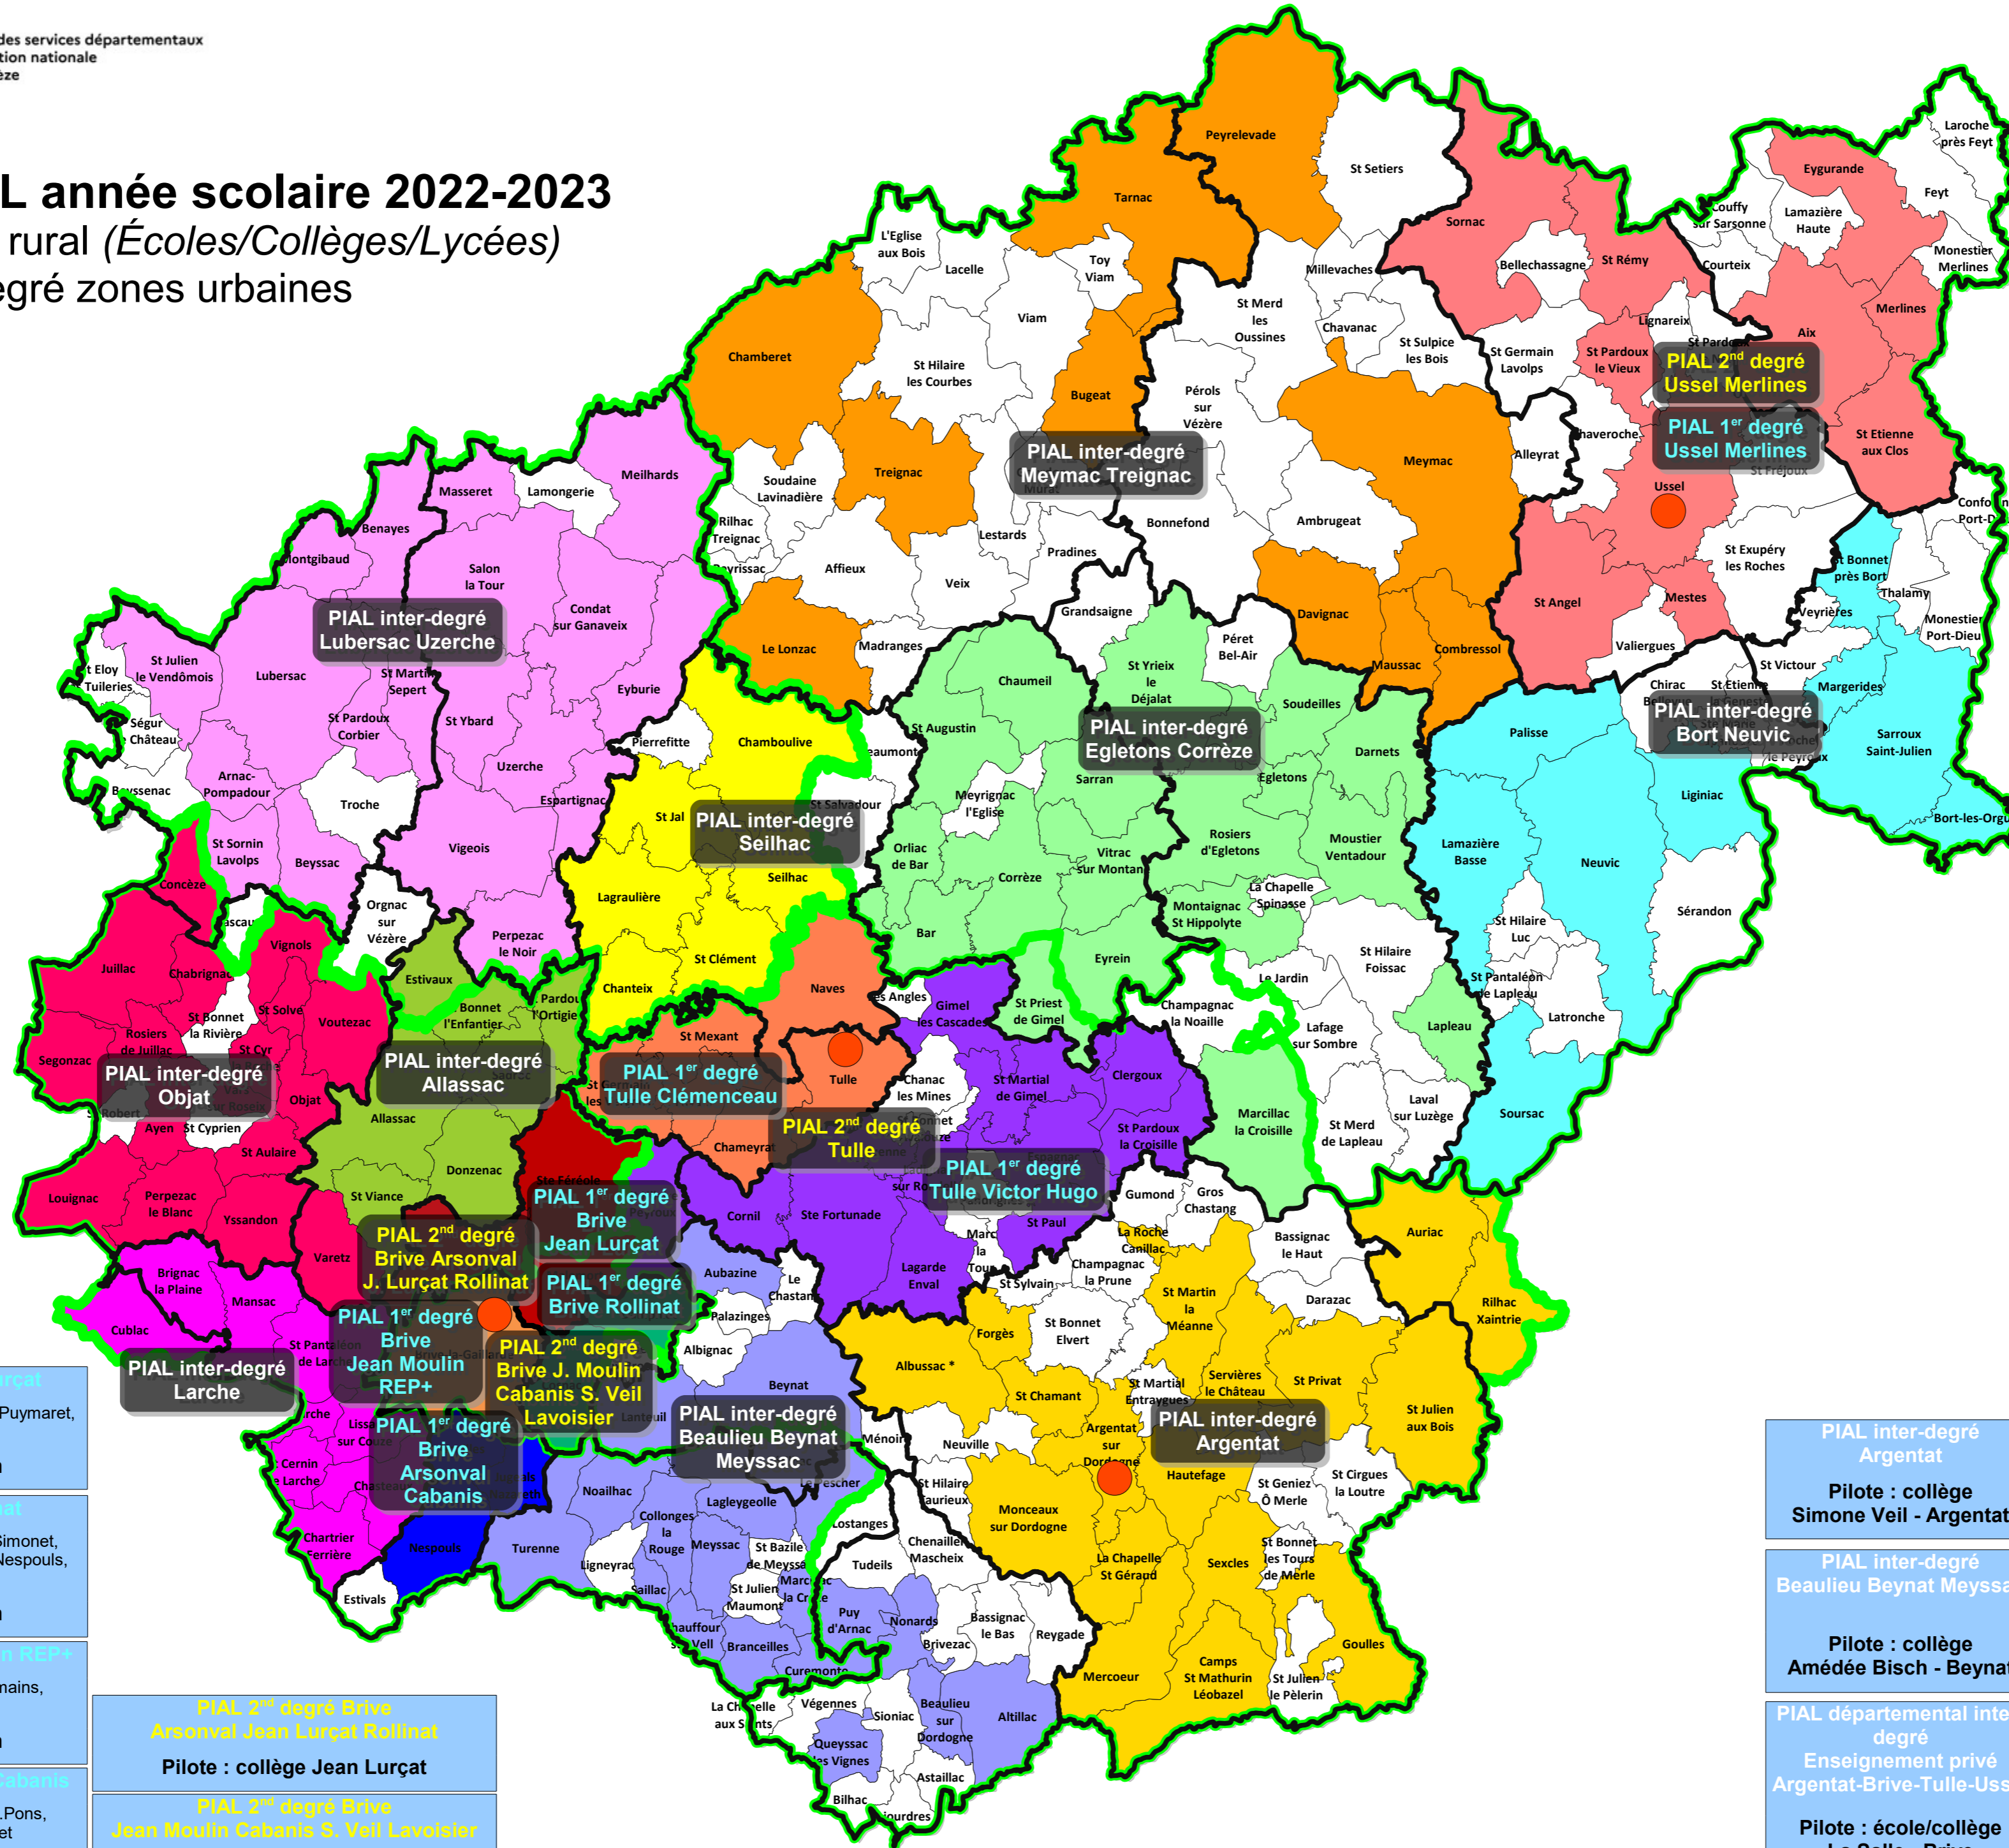

Corrèze : PIAL année scolaire 2022-2023

PIAL inter-degré rural (*Écoles/Collèges/Lycées*)

PIAL 1^{er} et 2nd degré zones urbaines

PIAL inter-degré Lubersac Uzerche

Pilote : IEN Tulle Vézère

PIAL inter-degré Seilhac

Pilote : collège de Seilhac

PIAL inter-degré Allassac

Pilote : collège Mathilde M. Faucher - Allassac

PIAL inter-degré Objat

Pilote : collège Eugène Freyssinet - Objat

PIAL inter-degré Larche

Pilote : collège Anna de Noailles - Larche