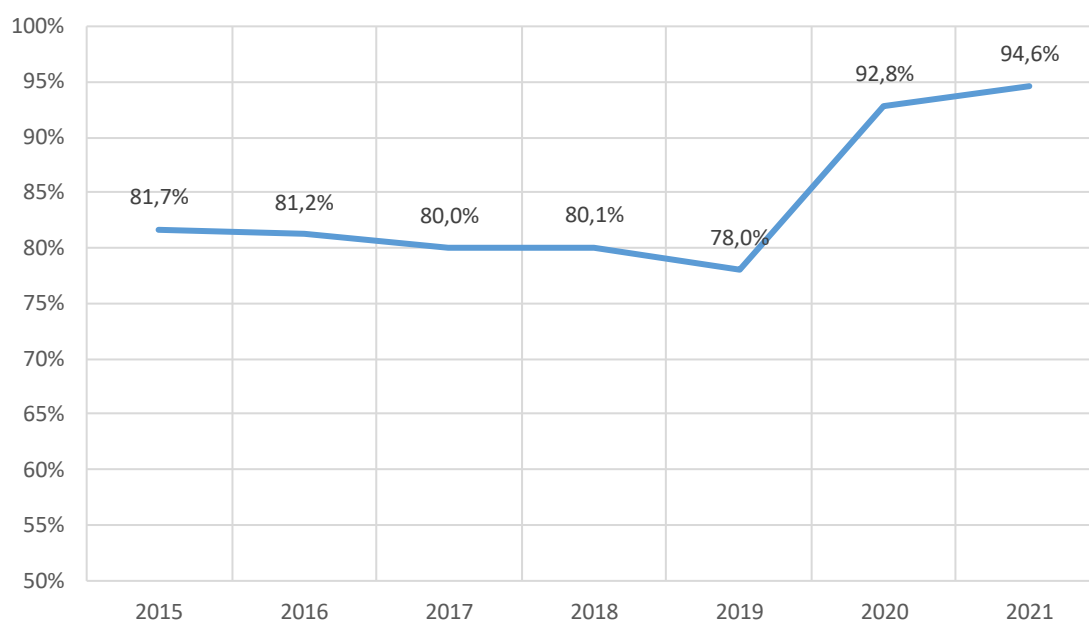

Rappel

Pour mémoire, au second groupe d'épreuves, les taux de réussite en 2020 étaient :

- ✓ Toutes séries confondues : 96,3% ;
- ✓ Baccalauréat général : 97,2% ;
- ✓ Baccalauréat technologique : 94,1%.

Taux d'admis au premier groupe – Baccalauréat session 2021

2015	2016	2017	2018	2019	2020	2021
81,7%	81,2%	80,0%	80,1%	78,0%	92,8%	94,6%

Département	Inscrits		Présents	Admis		Mention TB dont félicitations du jury		Passe le second groupe		Refusés	
	Effectif	Taux		Effectif	Taux	Effectif	Taux	Effectif	taux	Effectif	Taux
Corrèze	1 181	34,8%	1 181	1 123	95,1%	145	12,9%	50	4,2%	8	0,7%
Creuse	366	10,8%	366	344	94,0%	33	9,6%	19	5,2%	3	0,8%
Haute-Vienne	1 844	54,4%	1 842	1 739	94,4%	215	12,4%	83	4,5%	20	1,1%
Académie	3 391	100,0%	3 389	3 206	94,6%	393	12,3%	152	4,5%	31	0,9%