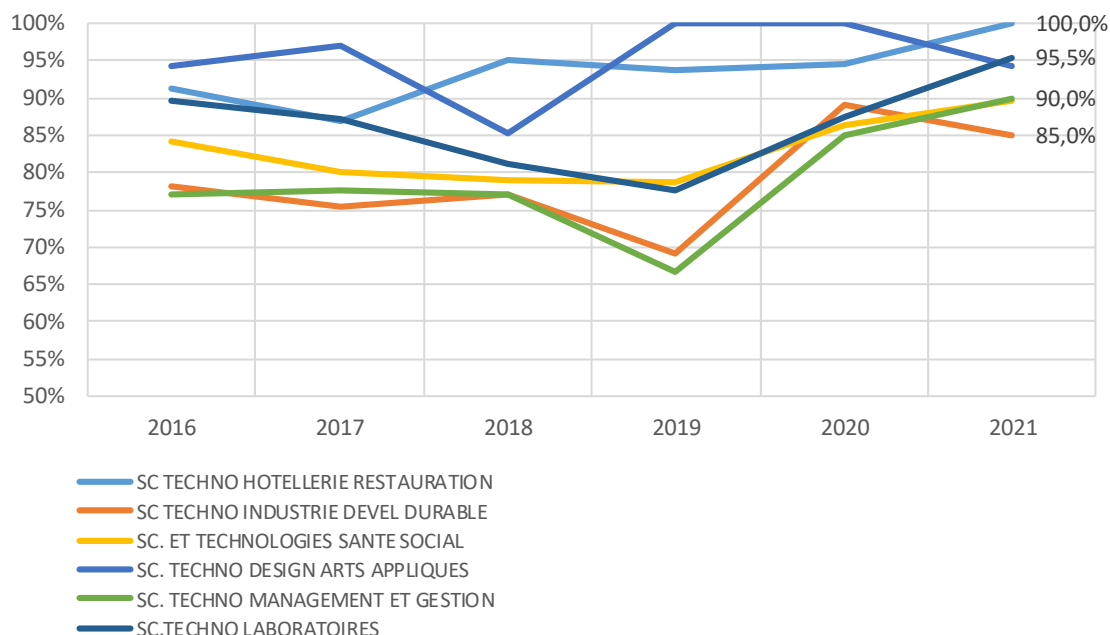

Taux d'admis au premier groupe – Baccalauréat session 2021

2015	2016	2017	2018	2019	2020	2021
81,7%	81,2%	80,0%	80,1%	78,0%	92,8%	94,6%

Département	Inscrits		Présents	Admis		Mention TB dont félicitations du jury		Passe le second groupe		Refusés	
	Effectif	Taux		Effectif	Taux	Effectif	Taux	Effectif	taux	Effectif	Taux
Corrèze	1 181	34,8%	1 181	1 123	95,1%	145	12,9%	50	4,2%	8	0,7%
Creuse	366	10,8%	366	344	94,0%	33	9,6%	19	5,2%	3	0,8%
Haute-Vienne	1 844	54,4%	1 842	1 739	94,4%	215	12,4%	83	4,5%	20	1,1%
Académie	3 391	100,0%	3 389	3 206	94,6%	393	12,3%	152	4,5%	31	0,9%

Taux d'admis au premier groupe – Baccalauréat session 2021

SÉRIES	2016	2017	2018	2019	2020	2021
SC TECHNO HOTELIERIE RESTAURATION	91,3%	87,0%	95,2%	93,8%	94,7%	100,0%
SC TECHNO INDUSTRIE DEVEL DURABLE	78,2%	75,5%	77,0%	69,1%	89,1%	85,0%
SC. ET TECHNOLOGIES SANTE SOCIAL	84,3%	80,0%	78,9%	78,6%	86,4%	89,7%
SC. TECHNO DESIGN ARTS APPLIQUES	94,3%	97,1%	85,3%	100,0%	100,0%	94,3%
SC. TECHNO MANAGEMENT ET GESTION	77,0%	77,5%	77,0%	66,6%	85,1%	90,0%
SC.TECHNO LABORATOIRES	89,7%	87,1%	81,1%	77,7%	87,4%	95,5%
BACCALAUREAT TECHNOLOGIQUE	81,0%	79,1%	78,3%	71,9%	87,0%	89,6%