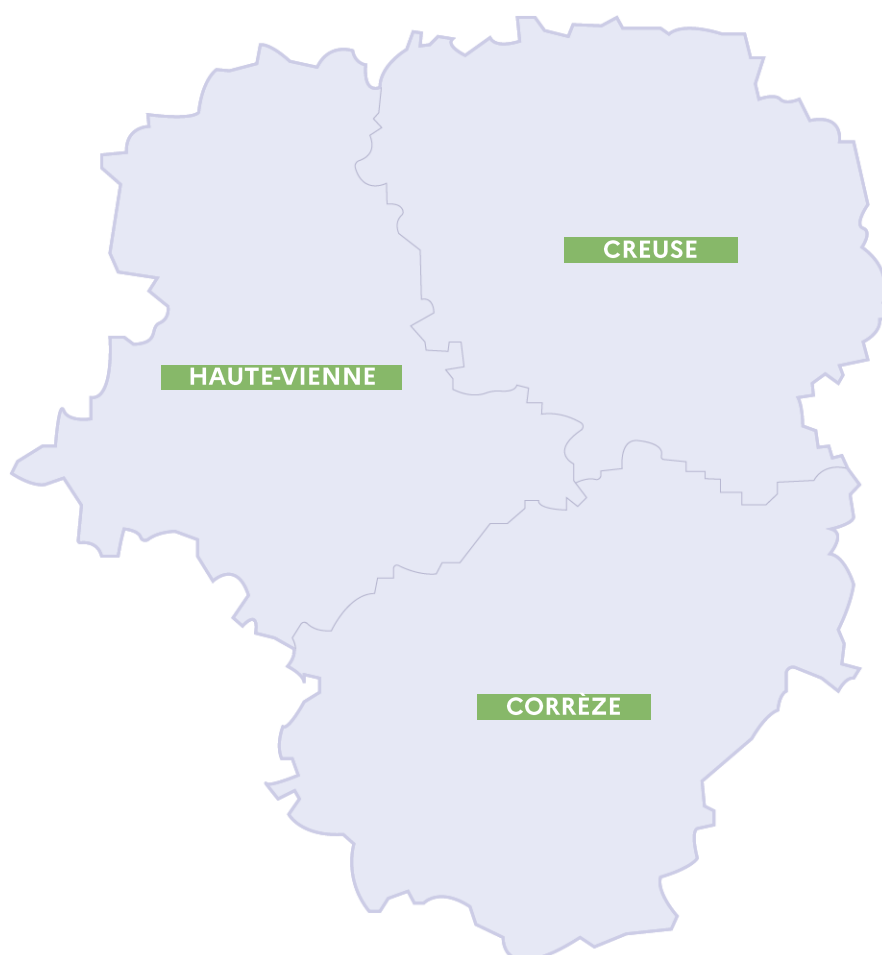

**ACADÉMIE
DE LIMOGES**

*Liberté
Égalité
Fraternité*

COVID-19

COMMUNIQUÉ DE PRESSE DU VENDREDI 4 JUIN 2021

FERMETURES D'ÉCOLES ET ÉTABLISSEMENTS SCOLAIRES PAR DÉPARTEMENT

Données arrêtées au jeudi à 13 h