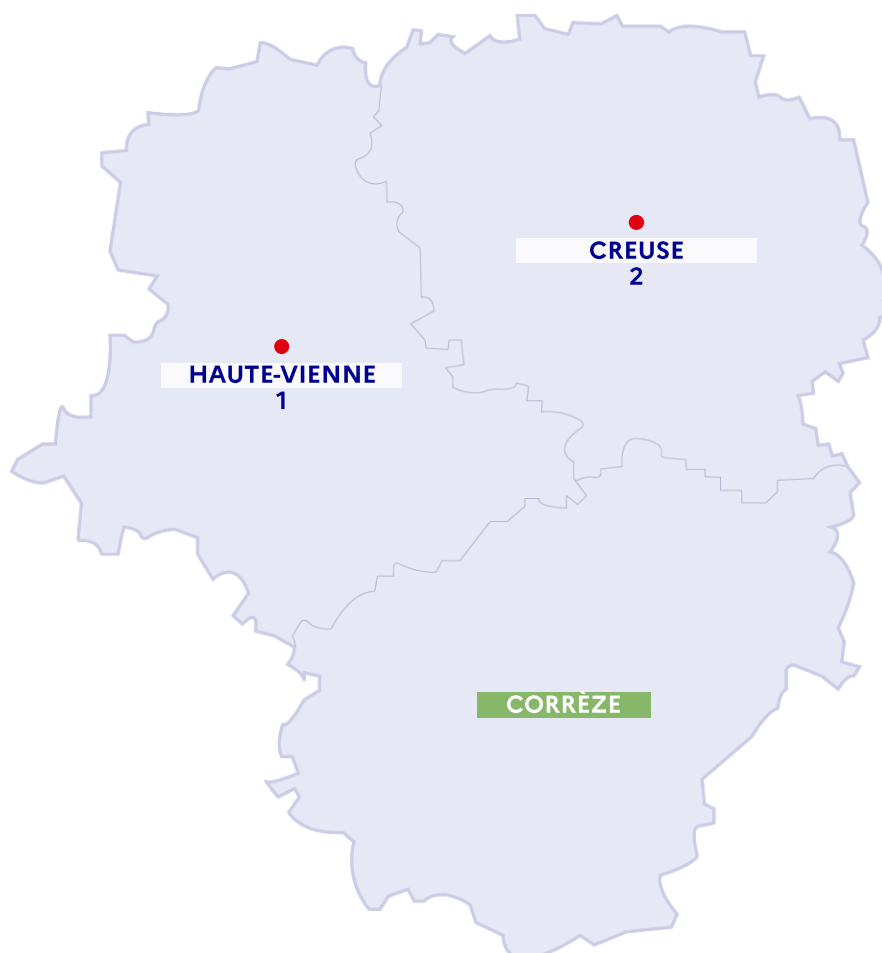

**ACADÉMIE
DE LIMOGES**

*Liberté
Égalité
Fraternité*

COVID-19

COMMUNIQUÉ DE PRESSE DU VENDREDI 7 MAI 2021

FERMETURES D'ÉCOLES ET ÉTABLISSEMENTS SCOLAIRES PAR DÉPARTEMENT

Données arrêtées au jeudi à 13 h