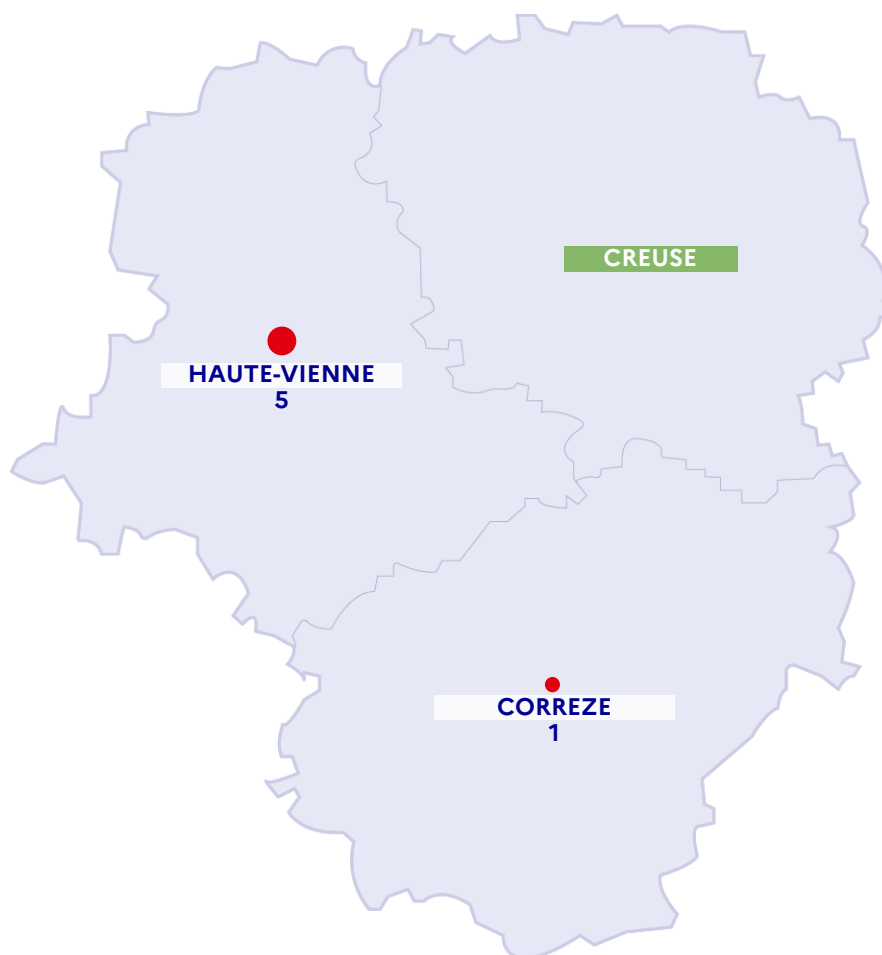

**ACADÉMIE
DE LIMOGES**

*Liberté
Égalité
Fraternité*

COVID-19

COMMUNIQUÉ DE PRESSE DU VENDREDI 2 AVRIL 2021

FERMETURES D'ÉCOLES ET ÉTABLISSEMENTS SCOLAIRES PAR DÉPARTEMENT

Données arrêtées au jeudi à 13 h