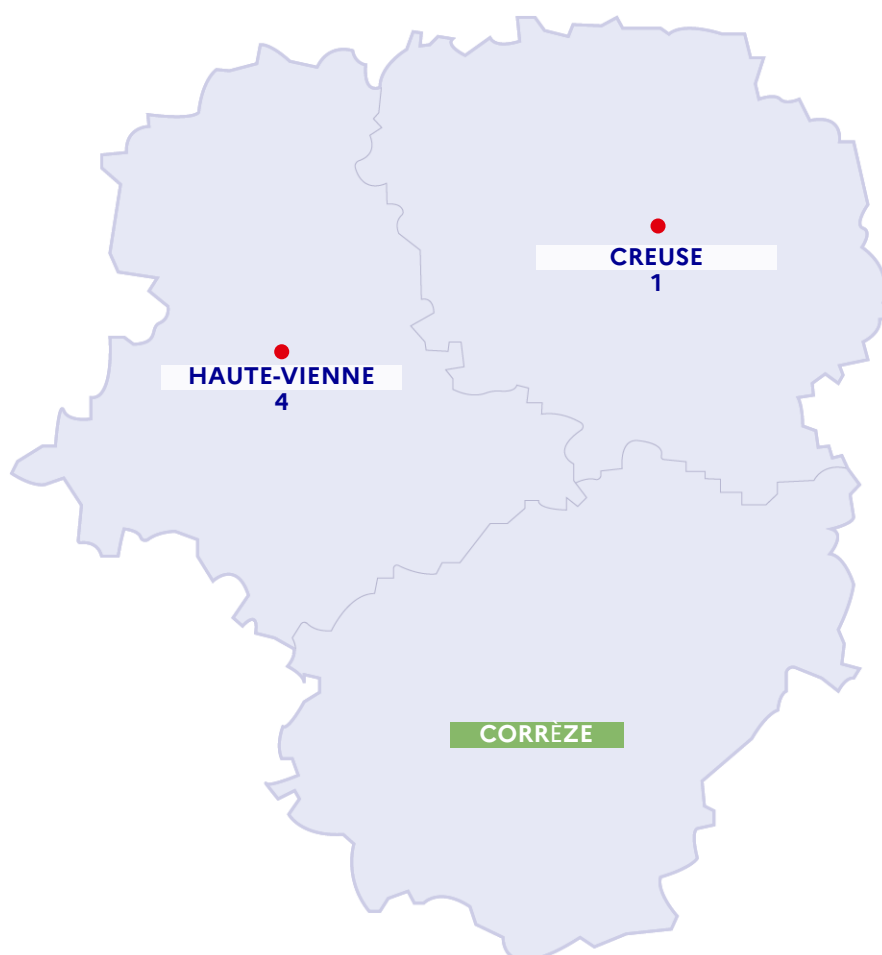

**ACADÉMIE
DE LIMOGES**

*Liberté
Égalité
Fraternité*

COVID-19

COMMUNIQUÉ DE PRESSE DU VENDREDI 12 MARS 2021

FERMETURES D'ÉCOLES ET ÉTABLISSEMENTS SCOLAIRES PAR DÉPARTEMENT

Données arrêtées au jeudi à 13 h

LÉGENDE	
N. C.	Non communiqué
	Aucune fermeture d'écoles et d'établissements scolaires
	< 5
	entre 5 et 20
	> 20