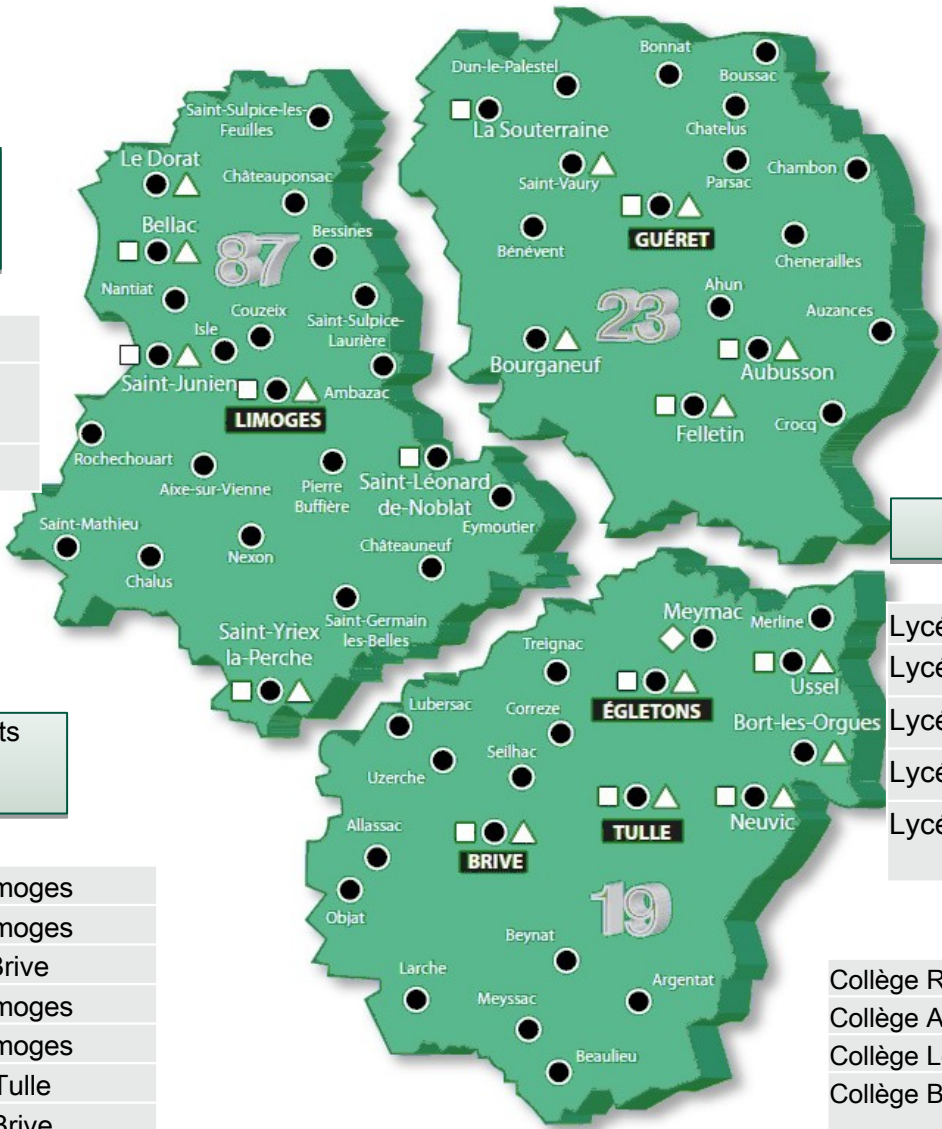

CORDÉE DE LA RÉUSSITE : UNE GRANDE ÉCOLE SCIENTIFIQUE, POURQUOI PAS MOI ?

Lycée TURGOT LIMOGES

Collège Calmette	LIMOGES
Collège Maurois	LIMOGES
Collège Ventadour	LIMOGES
Collège Anatole France	LIMOGES
Collège Firmin Roz	LIMOGES
Collège Ronsard	LIMOGES
Collège Donzelot	LIMOGES
ENSIL ENSCI	LIMOGES

CORDEE DAUTRY

Lycée DAUTRY - LIMOGES

Collège RONSARD	Limoges
Collège DONZELOT	Limoges
Collège FIRMIN ROZ	Limoges
Collège ANATOLE France	Limoges
Collège Georges Guingoin	Eymoutiers

Cordée ESCAPADE
Université de LIMOGES

Lycée Jean Giraudoux	Bellac
Lycée Bernart de Ventadour	Ussel
Lycée Eugène Jamot	Aubusson

Cordée ENSA Excellence Arts
Céramique

Collège CALMETTE	Limoges
Collège RONSARD	Limoges
Collège D'ARSONVAL	Brive
Lycée du Maryse BASTIE	Limoges
Lycée Mas JAMBOST	Limoges
Lycée Edmond Perrier	Tulle
Lycée d'Arsonval	Brive