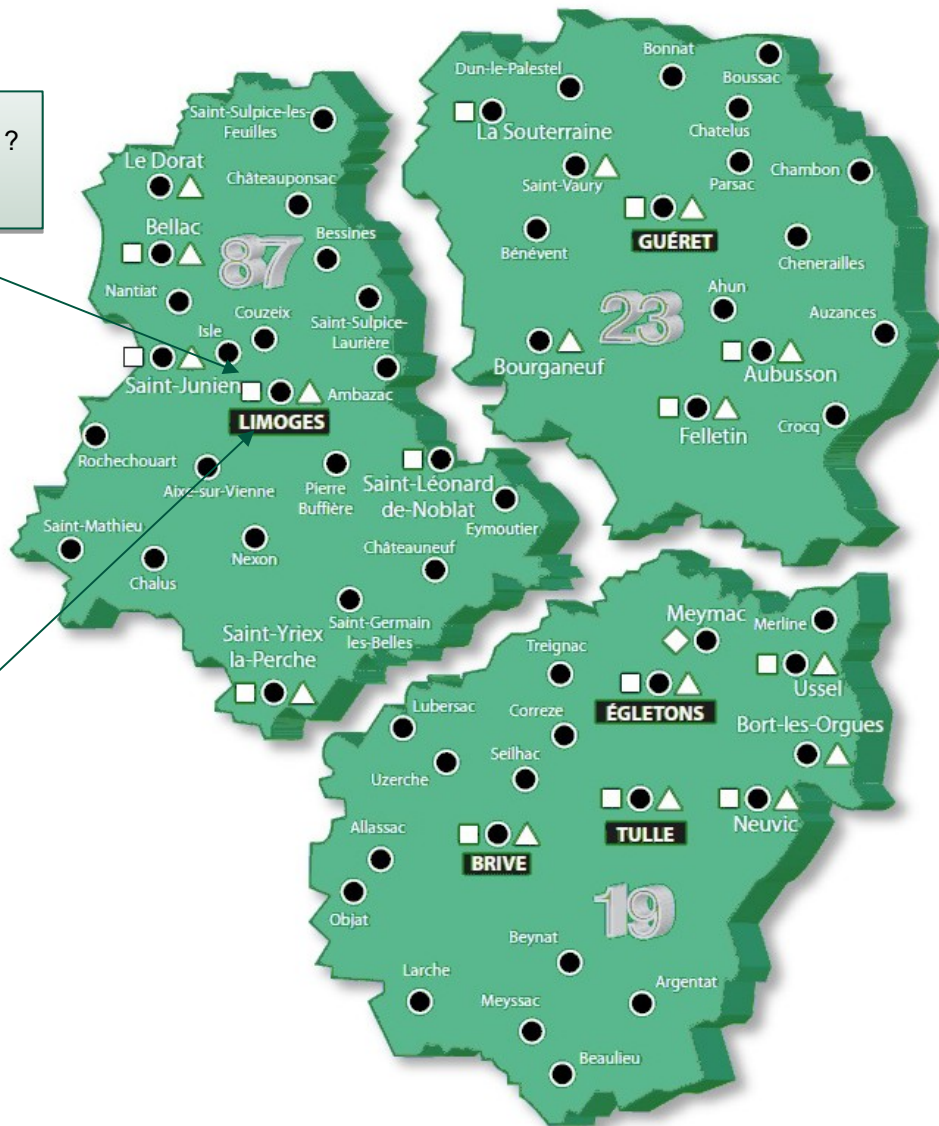

CORDÉE DE LA RÉUSSITE : UNE GRANDE ÉCOLE SCIENTIFIQUE, POURQUOI PAS MOI ?

Lycée TURGOT LIMOGES

Collège Calmette	LIMOGES
Collège Maurois	LIMOGES
Collège Ventadour	LIMOGES
Collège Anatole France	LIMOGES
Collège Firmin Roz	LIMOGES
Collège Ronsard	LIMOGES
Collège Donzelot	LIMOGES
ENSIL ENSCI	LIMOGES

CORDEE DAUTRY

Lycée DAUTRY - LIMOGES

Collège RONSARD	Limoges
Collège DONZELOT	Limoges
Collège FIRMIN ROZ	Limoges
Collège ANATOLE France	Limoges
Collège Georges Guingoin	Eymoutiers

Cordée ESCAPADE
Université de LIMOGES