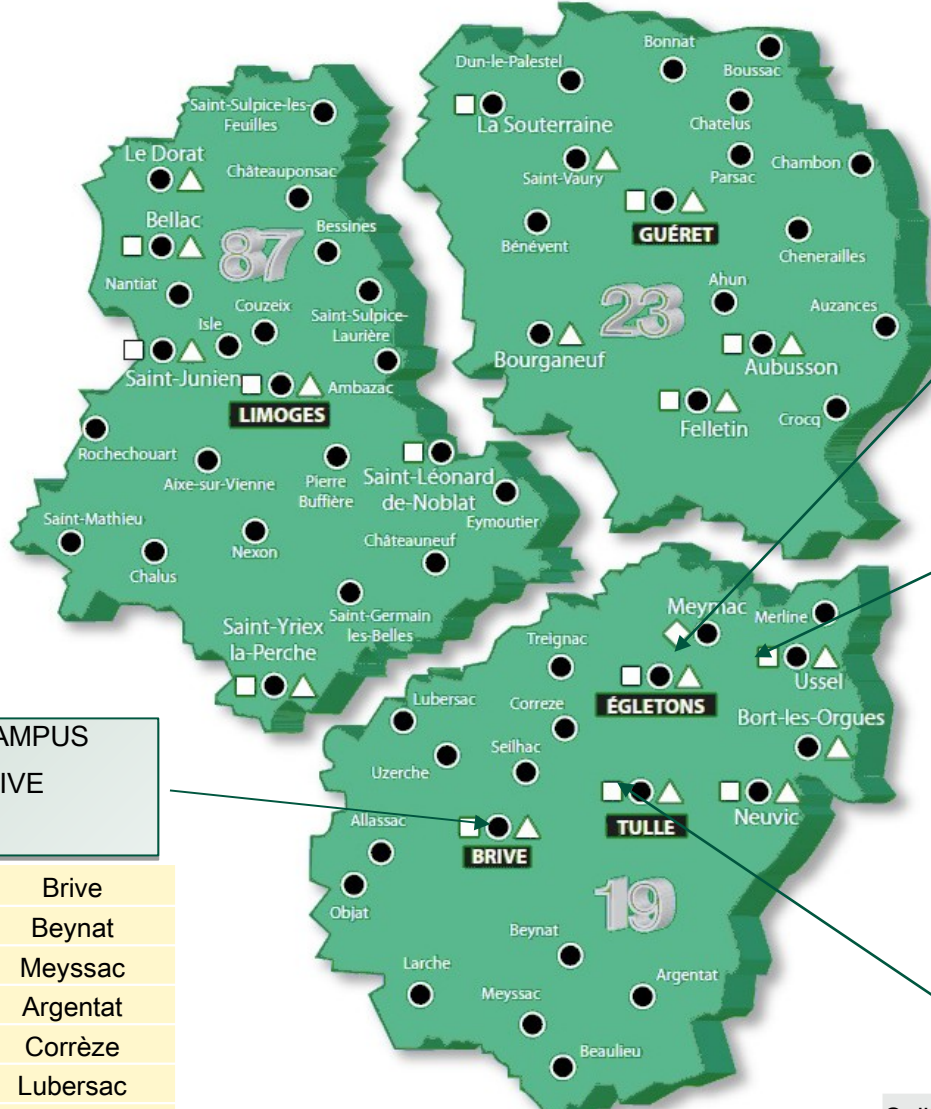

CORDEE DAUTRY

Lycée DAUTRY - LIMOGES

Collège RONSARD	Limoges
Collège DONZELOT	Limoges
Collège FIRMIN ROZ	Limoges
Collège ANATOLE France	Limoges
Collège Georges Guingoin	Eymoutiers

Cordée ESCAPADE
Université de LIMOGES

CORDEE Sciences Po

Lycée D'arsonval	Brive
Lycée Georges Cabanis	Brive
Lycée Simone Veil	Brive
Lycée Pierre Bourdan	Gueret
Lycée Bernard Palissy	St-Léonard de noblat

Collège REP+ Jean Moulin	Brive-La -Gaillarde
Collège Amédée Bisch	Beynat
Collège Léon Dautrement	Meysnac
Collège B.Palissy	St-Léonard de noblat
Collège Jean Monnet	Châteauneuf-la-forêt
Collège Georges Guingouin	Eymoutiers

L'EXCELLENCE POUR LES
LYCEENS CREUSOIS
Lycée Bourdan – Guéret

COLLEGE JEAN PICART LE DOUX	BOURGANEUF
COLLEGE GACHON - PARSAC	PARSAC
COLLEGE BONNAT	BONNAT
COLLEGE CHATELUS MALVALEIX	CHATELUS MALVALEIX
COLLEGE NADAUD	GUERET
COLLEGE SAINT VAURY	SAINT VAURY
LYCEE BOURDAN	GUERET
COLLEGE GEORGES NIGREMONT	CROCQ

RURALITÉ, AMBITION, MOBILITÉ ET RÉUSSITE
Lycée Caraminot Egletons

9 lycées, 1 EREA, 12 collèges dont 8 en rural isolé

HAUTE-CORRÈZE : AMBITION ET RÉUSSITE
Lycée Ventadour Ussel

BRIVE AMBITION CAMPUS
UNILIM - IUT BRIVE