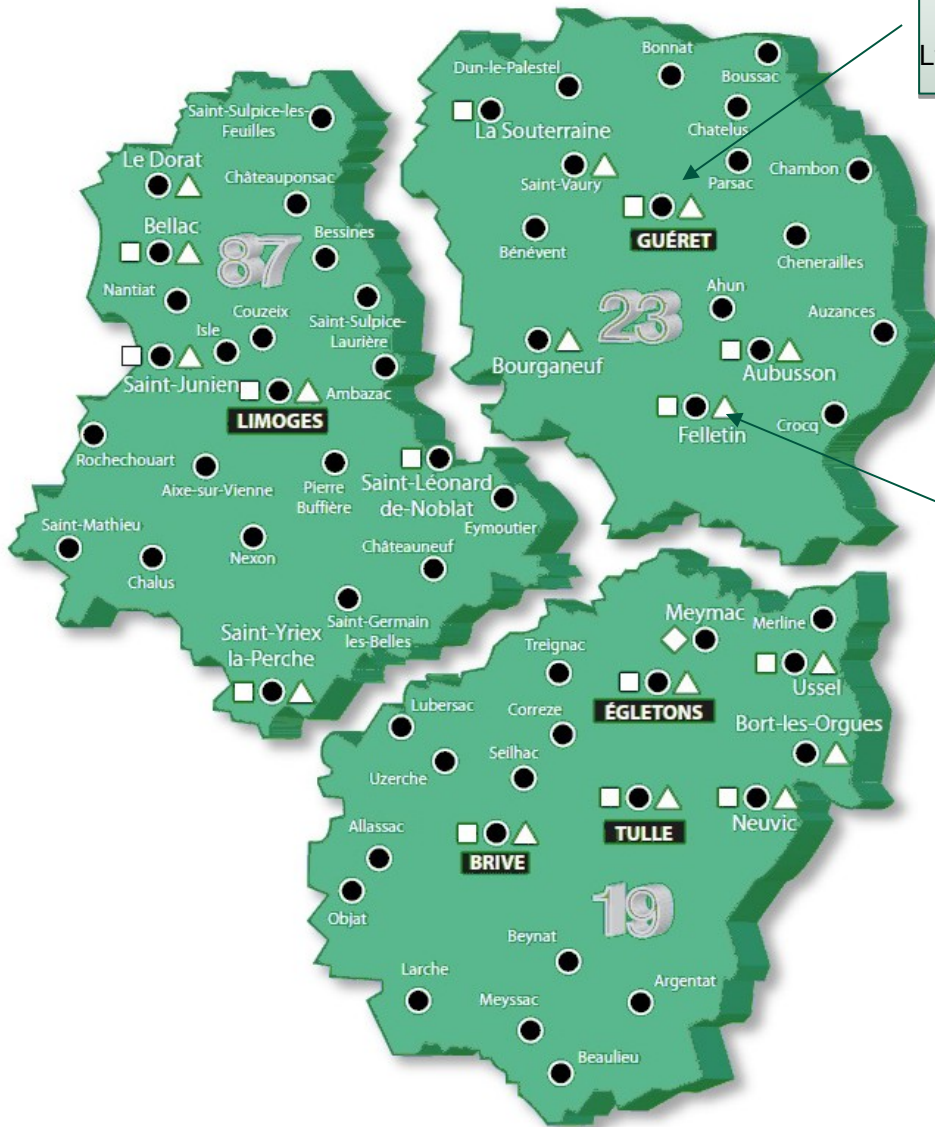

CORDEE DAUTRY

Lycée DAUTRY - LIMOGES

Collège RONSARD	Limoges
Collège DONZELOT	Limoges
Collège FIRMIN ROZ	Limoges
Collège ANATOLE France	Limoges
Collège Georges Guingoin	Eymoutiers

Cordée ESCAPADE
Université de LIMOGES

Lycée Jean Giraudoux	Bellac
Lycée Bernart de Ventadour	Ussel
Lycée Eugène Jamot	Aubusson

Cordée ENSA Excellence Arts
Céramique

Collège CALMETTE	Limoges
Collège RONSARD	Limoges
Collège D'ARSONVAL	Brive
Lycée du Maryse BASTIE	Limoges
Lycée Mas JAMBOST	Limoges
Lycée Edmond Perrier	Tulle
Lycée d'Arsonval	Brive

CORDEE Sciences Po

Lycée D'arsonval	Brive
Lycée Georges Cabanis	Brive
Lycée Simone Veil	Brive
Lycée Pierre Bourdan	Gueret
Lycée Bernard Palissy	St-Léonard de noblat

Collège REP+ Jean Moulin	Brive-La -Gaillarde
Collège Amédée Bisch	Beynat
Collège Léon Dautrement	Meysnac
Collège B.Palissy	St-Léonard de noblat
Collège Jean Monnet	Châteauneuf-la-forêt
Collège Georges Guingouin	Eymoutiers