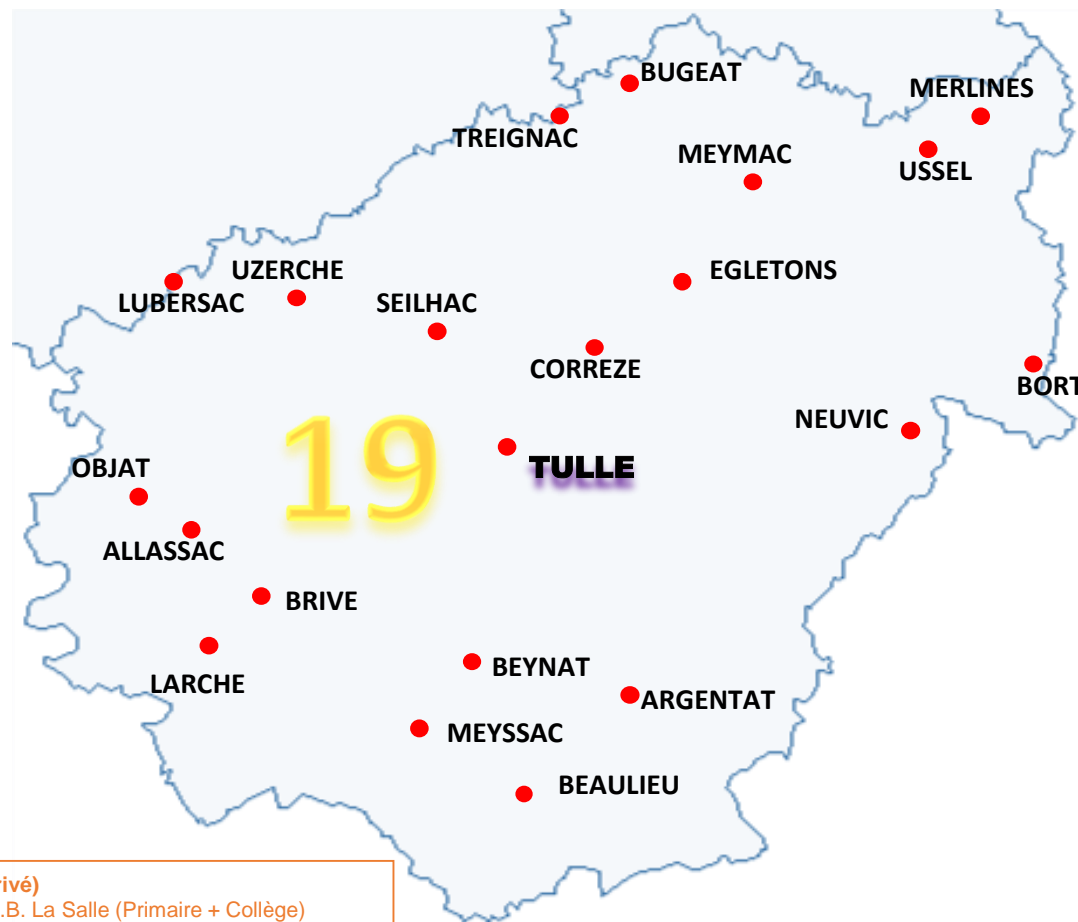

USSEL - MERLINES

Collège Voltaire
Collège René Perrot
Lycée Bernart de Ventadour
Lycée pro. Bernart de Ventadour

BORT LES ORGUES - NEUVIC

Collège Marmontel
Maternelle Bort-les-Orgues + Neuvic
Primaire Sarroux/St Julien + Margerides + St-Bonnet-Près-
Bort + Ligniac + Lamazière-Basse + Palisse + Soursac
Élémentaire Jean Jaurès + Neuvic
Collège Neuvic
Lycée pro. Bort-Artense + Marcel Barbanceys

TULLE - CLÉMENCEAU

Collège Victor Hugo
Collège Georges Clémenceau
Lycée Edmond Perrier
Lycée pro. René Cassin

TULLE - USSEL - MERLINES

Élémentaire Jean Jaurès
Maternelle St Rémy + Grammont + Jean Jaurès + La Gare
Primaire Saint Angel + Lucie et Albert Panet – Sornac + La
Jaloustre + St Etienne aux Clos + Eygurande + La Gare
Élémentaire St Pardoux le Vieux + Aix + La Serre - Mestes

TULLE - VICTOR HUGO

Élémentaire Clément Chausson
Maternelle Laguenne sur Avalouze + Espagnac + Clément
Chausson
Primaire Cornil + Ladignac sur Rondelles + Lagarde-Marc-
la-Tour + La Maison Brulée - Gimel les Cascades + Ste
Fortunade + St Hilaire Peyroux
Élémentaire Laguenne sur Avalouze + Gimel les cascades
+ Clergoux + St Pardoux la Croisille + St Paul + St Martiel
de Gimel

TULLE - CLEMENCEAU

Élémentaire Turgot
Maternelle Turgot
Primaire Poissac – Chameyrat + Favars + Naves + St
Germain les Vergnes + St Mexant + L'Auzelou +
Baticoop/Virevialle + Joliot Curie + La Croix de bar

CORREZE (PIAL Privé)

Ensemble scolaire J.B. La Salle (Primaire + Collège)
Argentat : Ensemble scolaire ND Jeanne d'Arc (Primaire +
Collège + Lycée)
Brive : Cité scolaire Edmond Michelet = Bossuet (Primaire
+ Collège + Lycée) + ND Jeanne d'Arc (Primaire + Collège)
// + Lycée Bahuet
Tulle : Primaire Ste Marie Jeanne D'Arc
Ussel : Ensemble scolaire ND de la Providence (Primaire +
Collège + Lycée)

BRIVE – CABANIS - JEAN MOULIN - SIMONE VEIL - LAVOISIER

Lycée polyvalent Simone Veil
Collège Georges Cabanis + Jean Moulin
Lycée GT Georges Cabanis
Lycée pro. Georges Cabanis + Lavoisier

BRIVE – ARSONVAL - JEAN LURÇAT - MAURICE ROLLINAT

Collège Jean Lurçat
Collège d'Arsonval + Maurice Rollinat
Lycée d'Arsonval

ARGENTAT

Collège Simone Veil
Maternelle La Boissière
Primaire Albussac + Hauteffage + Monceaux sur Dordogne
+ Goulles + Mercoeur + Rilhac/Auriac + La Roche Canillac
+ Forgès + St Chamant + St Julien aux Bois + St Privat +
St Martin la Méanne + Servières le Château
Élémentaire Euzèbe Bombal

BEAULIEU + BEYNAT + MEYSSAC

Collège Amédée Bisch
Primaire Altillac + Beaulieu sur Dordogne + Nonards + Puy
d'Arnac + Queyssac les Vignes + Aubazine + Les Lucioles
+ Lanteuil + Sérilhac + Meyssac + Branceilles + Curemonte
+ Marcillac la Croze + Chauffour sur Veil + Collonges la
Rouge + Saillac + Lagleygolles + Noailhac + Le Pescher +
Turenne + Meyssac
Collège Jacqueline Soulange + Léon Dautremont